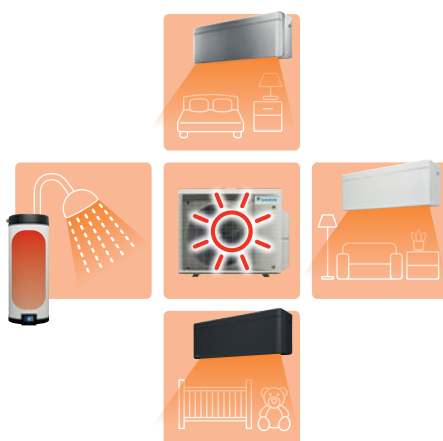

Допълнително отопление за по-студените дни

Това е още една печеливша ситуация за вас. Както водата, така и помещенията се отопляват по невероятно ефективен начин - с модерна високоефективна термopомпена система от Daikin.