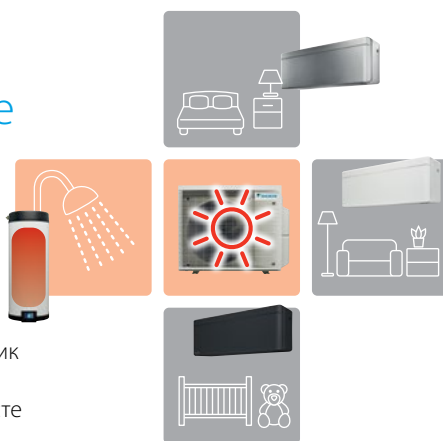

По-разумната идея е да се комбинират всички нужди в една система: битова гореща вода + климатик + отопление на помещенията. Това ви осигурява всички предимства на енергоспестяваща система с минимални изисквания за място.

Бойлерът за битова гореща вода се предлага в два размера и се комбинира отлично с външното тяло на Multi+. Два различни работни режима точно се приспособяват към нуждите ви от комфорт.

Лесно за използване управление ви позволява да конфигурирате цялата система точно по желания от вас начин.

Ежедневно загряване на вода

Бойлерът за битова гореща вода загрява автоматично в часовете, в които не използвате гореща вода или климатизация.

Функцията за настройване на работен график е безпроблемна. Тя може да се програмира, за да се включи рано сутринта или когато сте на работа.